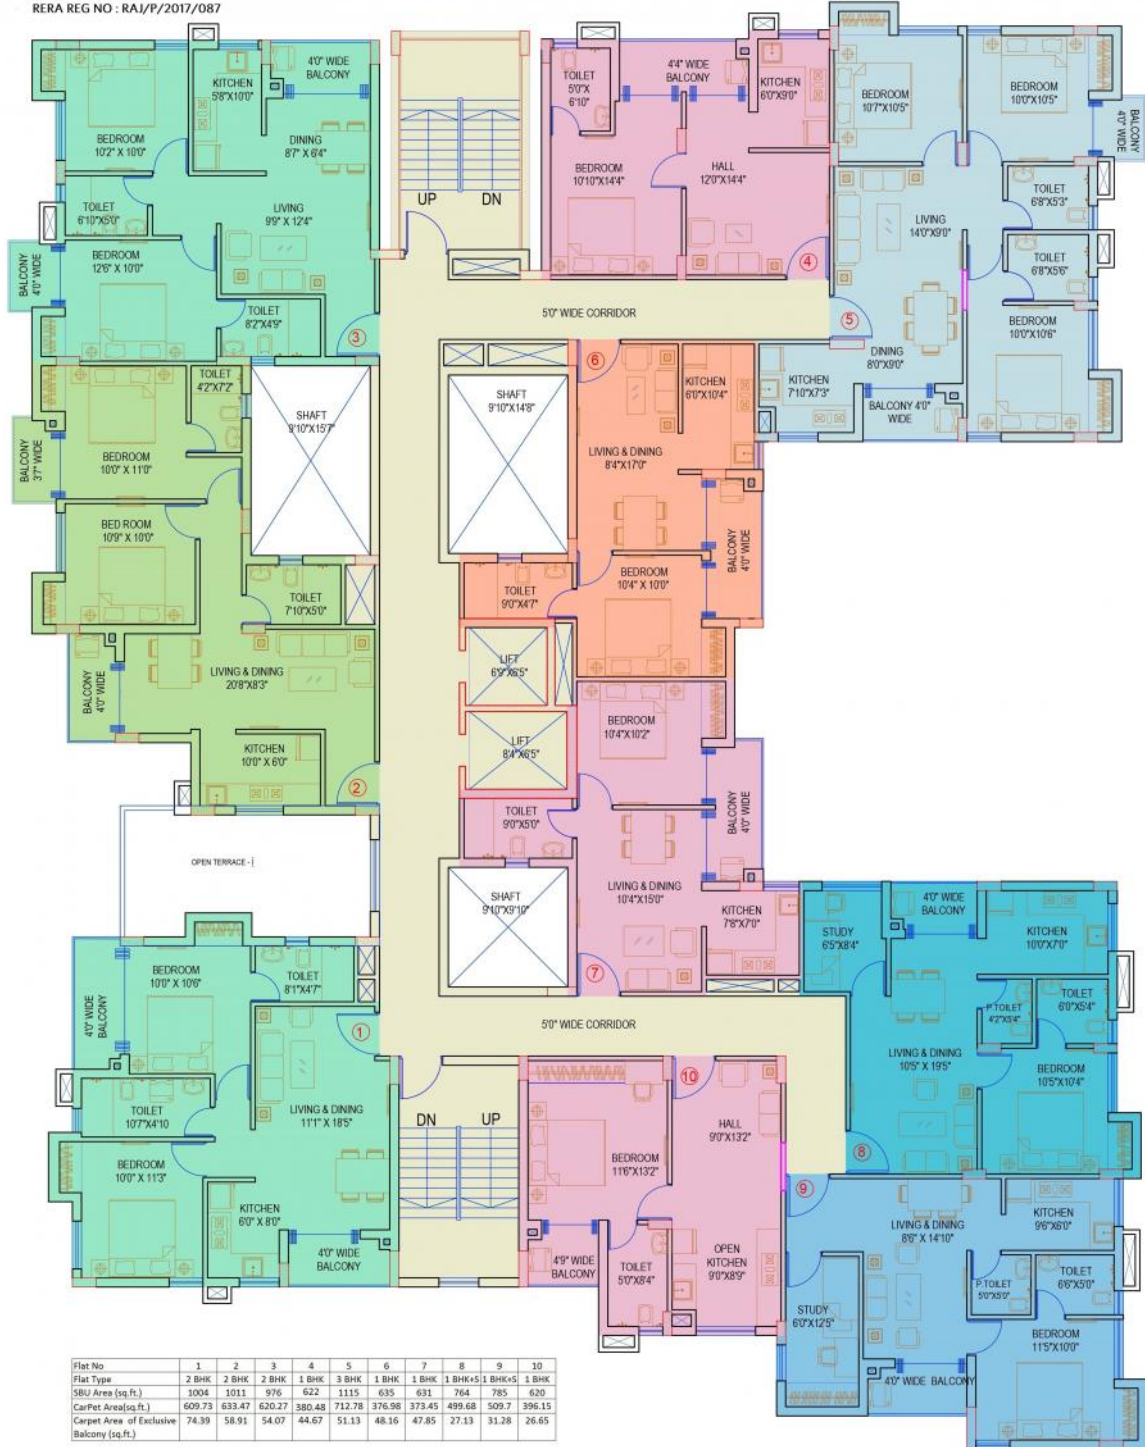

PHASE 3  
 BLOCK 4 : SAARAS  
 RERA REG NO : RAJ/P/2017/087

Flat No	1	2	3	4	5	6	7	8	9	10
Flat Type	2 BHK	2 BHK	2 BHK	1 BHK	3 BHK	1 BHK	1 BHK	1 BHK+5	1 BHK+5	1 BHK
SBU Area (sq.ft.)	1004	1011	976	622	1115	635	631	764	785	620
CarPet Area(sq.ft.)	609.73	633.47	620.27	380.48	712.78	376.98	373.45	499.68	509.7	396.15
Carpet Area of Exclusive Balcony (sq.ft.)	74.39	58.91	54.07	44.67	51.13	48.16	47.85	27.13	31.28	26.65